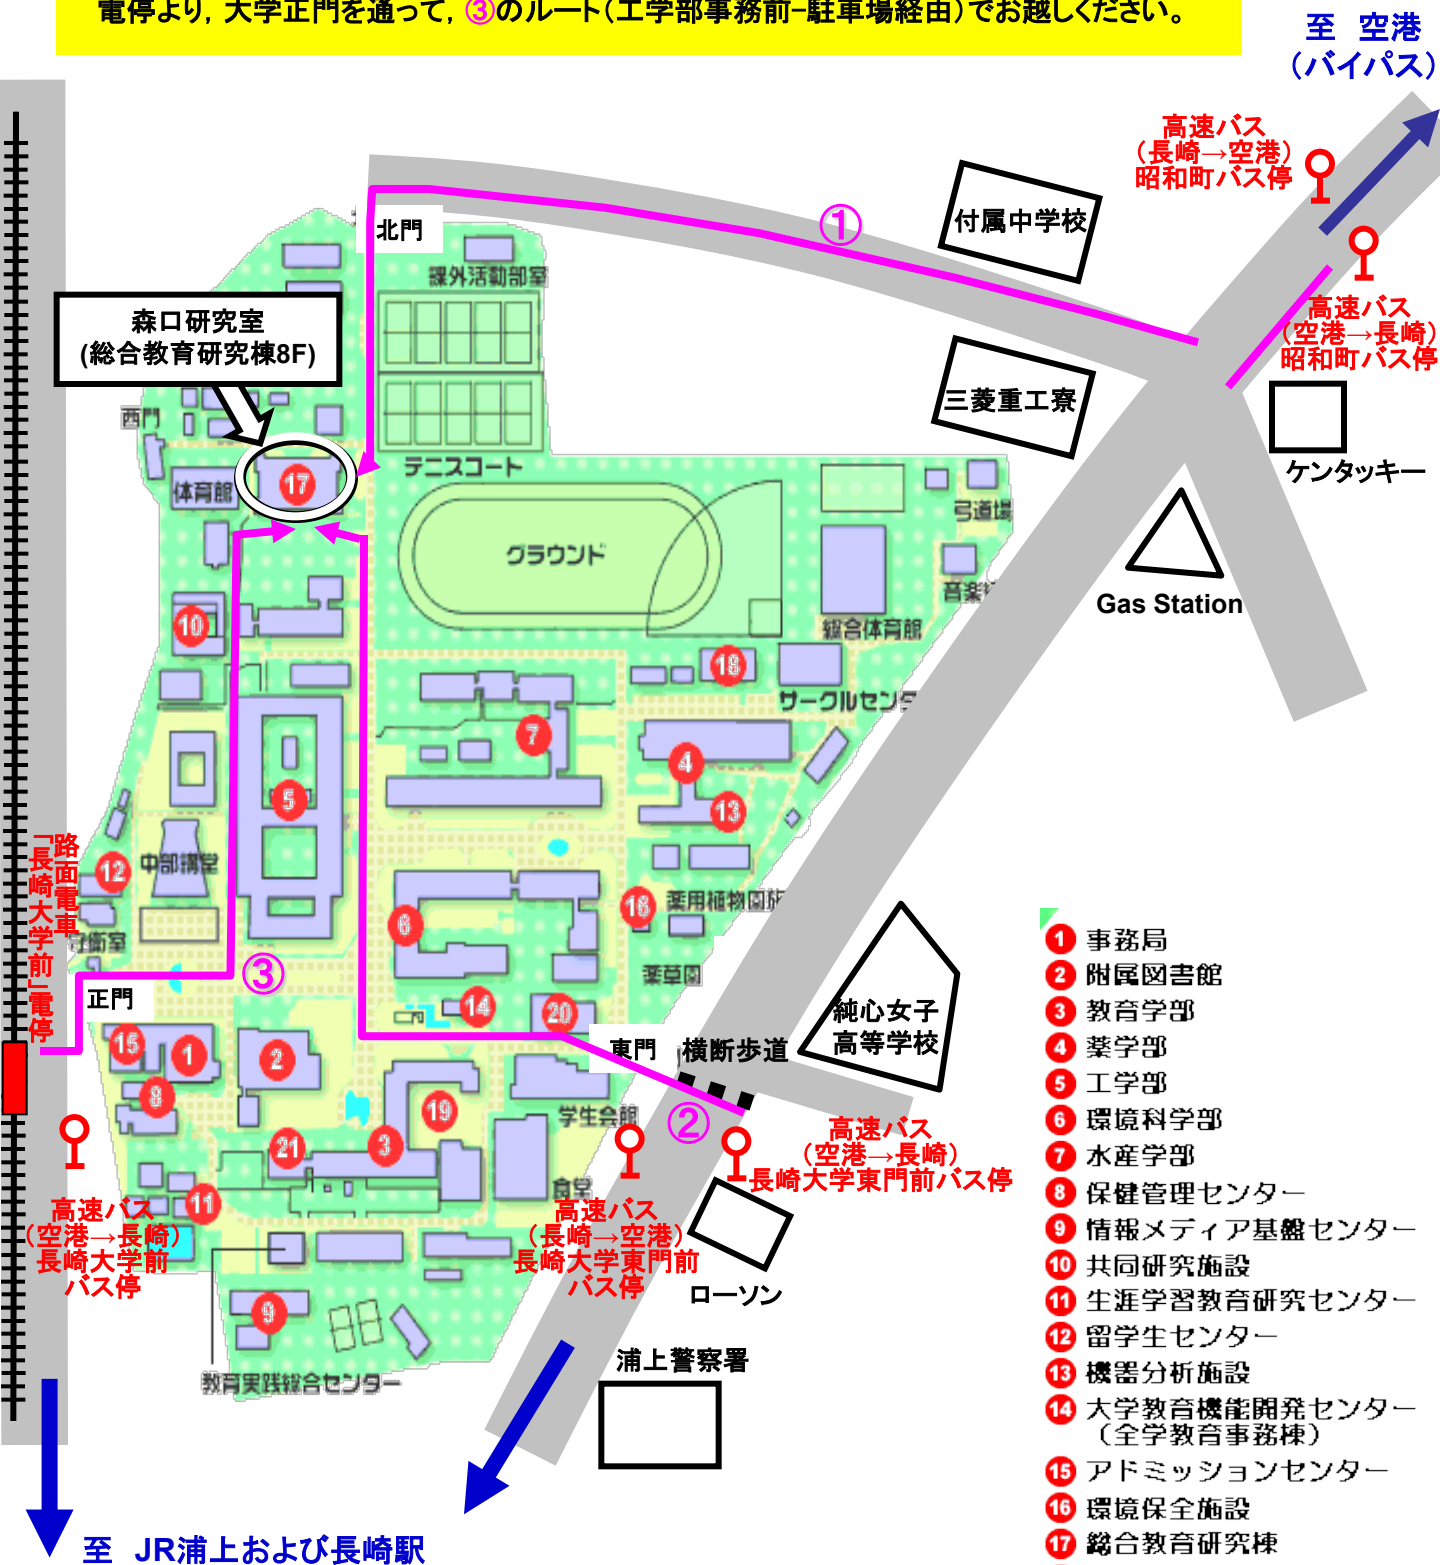

森口研究室への交通アクセスマップ

長崎空港からお越しの方

空港で「昭和町経由長崎駅行き」のバスに乗り、昭和町あるいは長崎大学東門(旧裏門)前にて下車。バス停より、①または②のルートでお越しください。①は徒歩10分、②は徒歩5分程度です。幾つかは長崎大学正門を通るルートもあります。この場合は、長崎大学前で下車下さい。

JRでお越しの方

長崎駅あるいは浦上駅前より路面電車「赤迫行」に乗り、「長崎大学前」電停で下車。電停より、大学正門を通過して、③のルート(工学部事務前-駐車場経由)でお越しください。

至 空港
(バイパス)

高速バス
(長崎→空港)
昭和町バス停

高速バス
(空港→長崎)
昭和町バス停

ケンタッキー

Gas Station

至 JR浦上および長崎駅