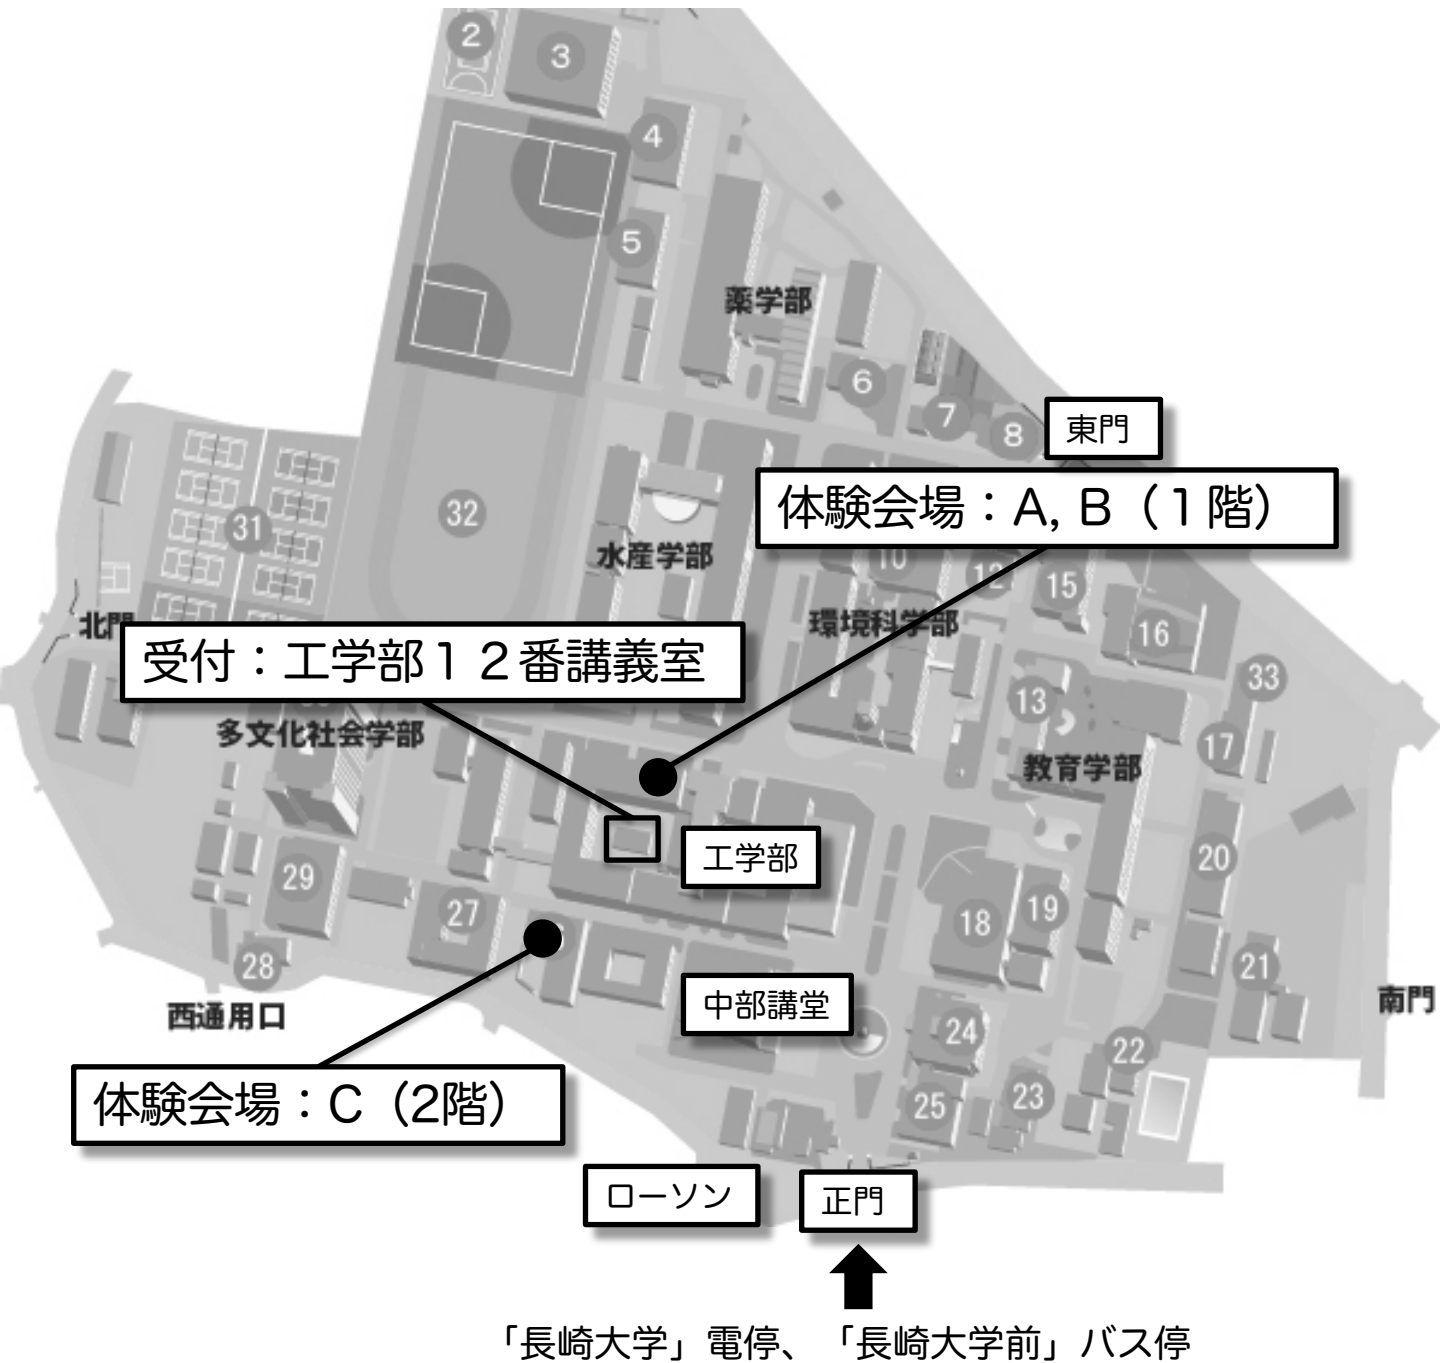

# 長崎大学工学部文教キャンパスへのアクセス

会場に到着後、まず受付にお越してください

## 路面電車

【新地、長崎駅、浦上駅方面から】1番・3番系統赤迫行「長崎大学」下車  
【赤迫、住吉方面から】1番系統崇福寺行または3番系統蛸茶屋行「長崎大学」下車

## バス

【長崎バス、長崎県営バス】1番系統 住吉・時津方面行「長崎大学前」下車

※駐車場はありませんので、公共交通機関でご来場ください